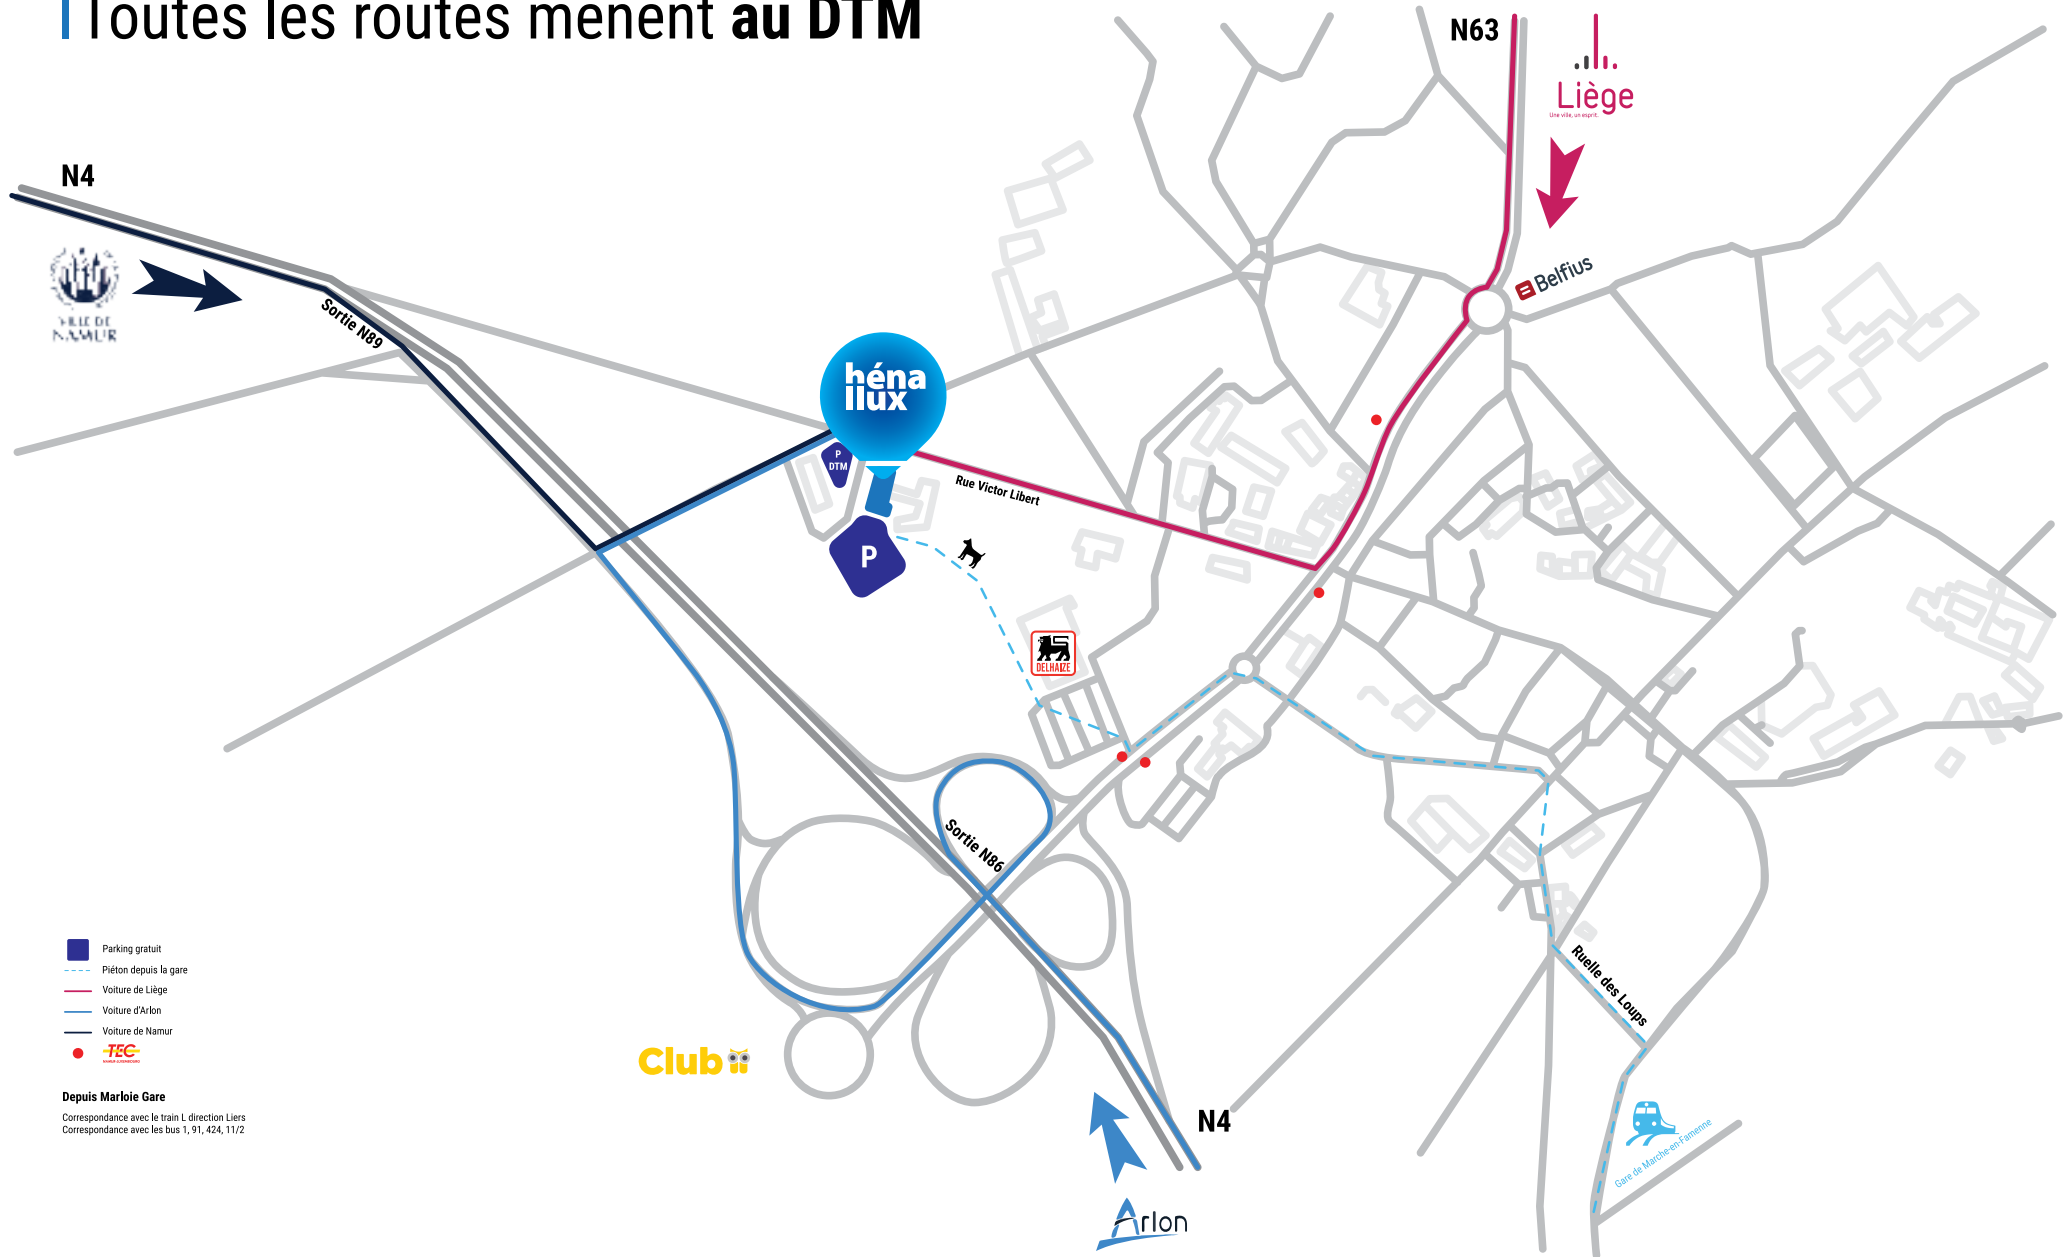

Toutes les routes mènent au DTM

Département Technique de Marche-en-Famenne

Rue Victor Libert 36h - 6900 Marche-en-Famenne | Tél.: +32 (0)81 47 99 80 | www.henallux.be/departement-technique-de-marche-en-famenne