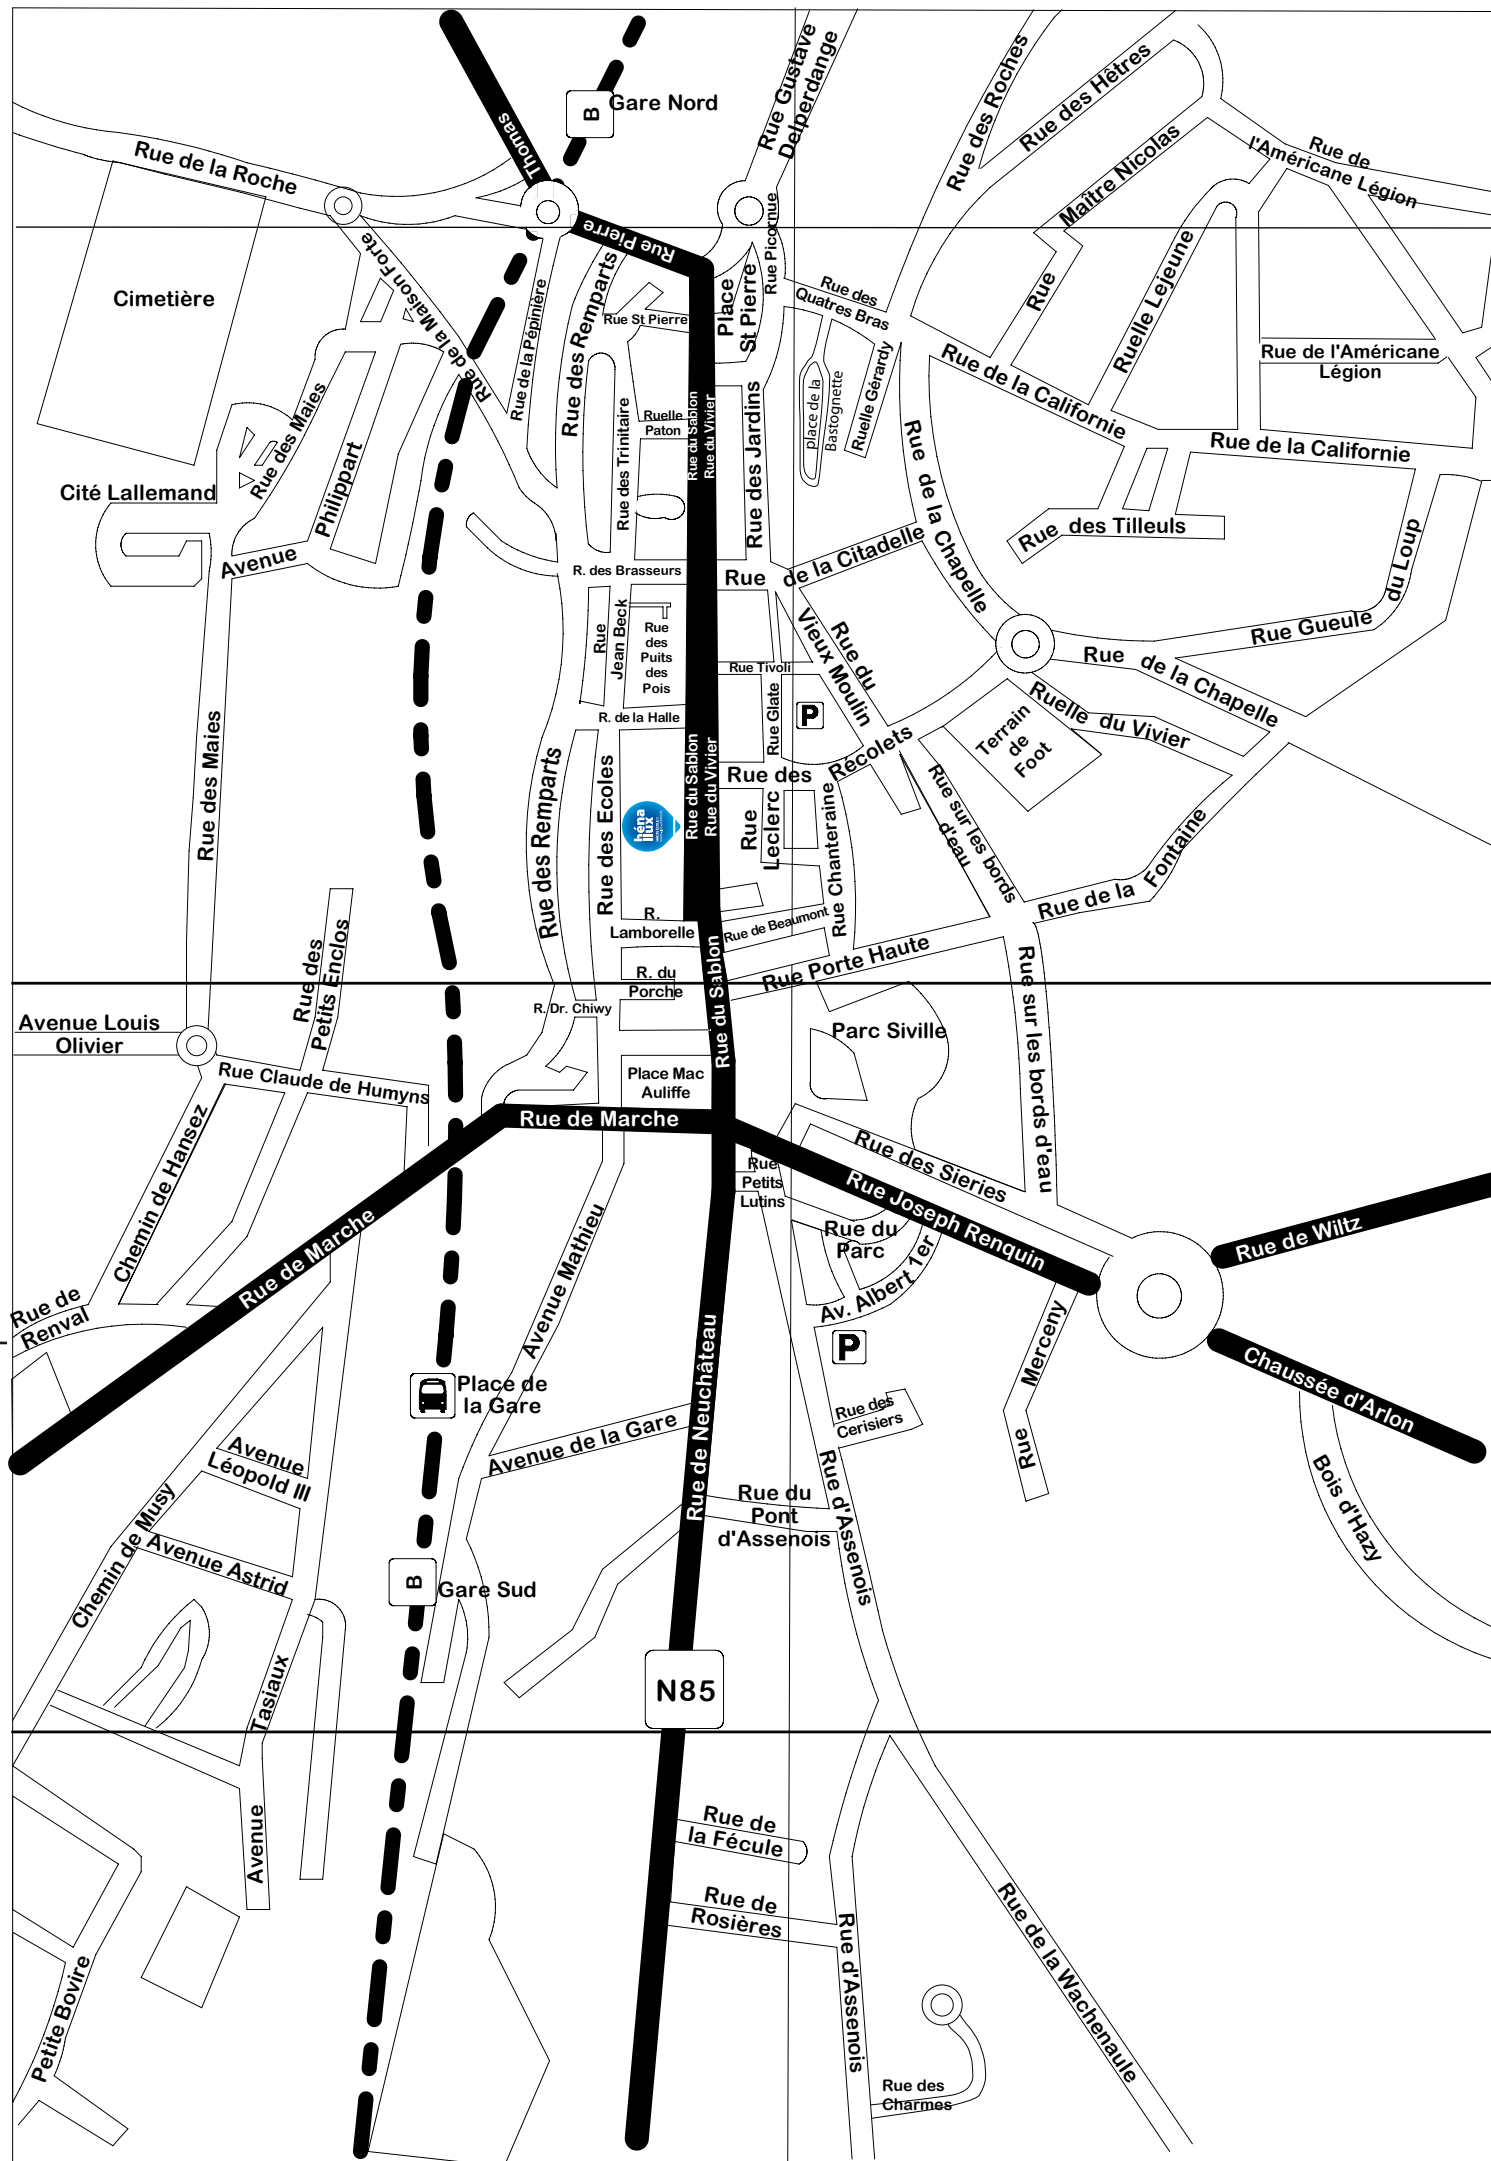

A

B

1

2

3

4

Gare Nord

Cimetière

Cité Lallemand

B

N85

Gare Sud

Place de la Gare

P

P

P

Vers la rue des Herdiers

Rue de la Féculé

Rue de Rosières

Rue des Charmes

Rue de la Wachenaule

Rue d'Assenois

Rue du Pont d'Assenois

Rue des Cerisiers

Rue Jean Beck

Rue des Puits des Pois

Rue du Trinitaire

Rue St Pierre

Rue du Vivier

Rue de la Pépinière

Rue de la Roche

Rue de la Maison Forte